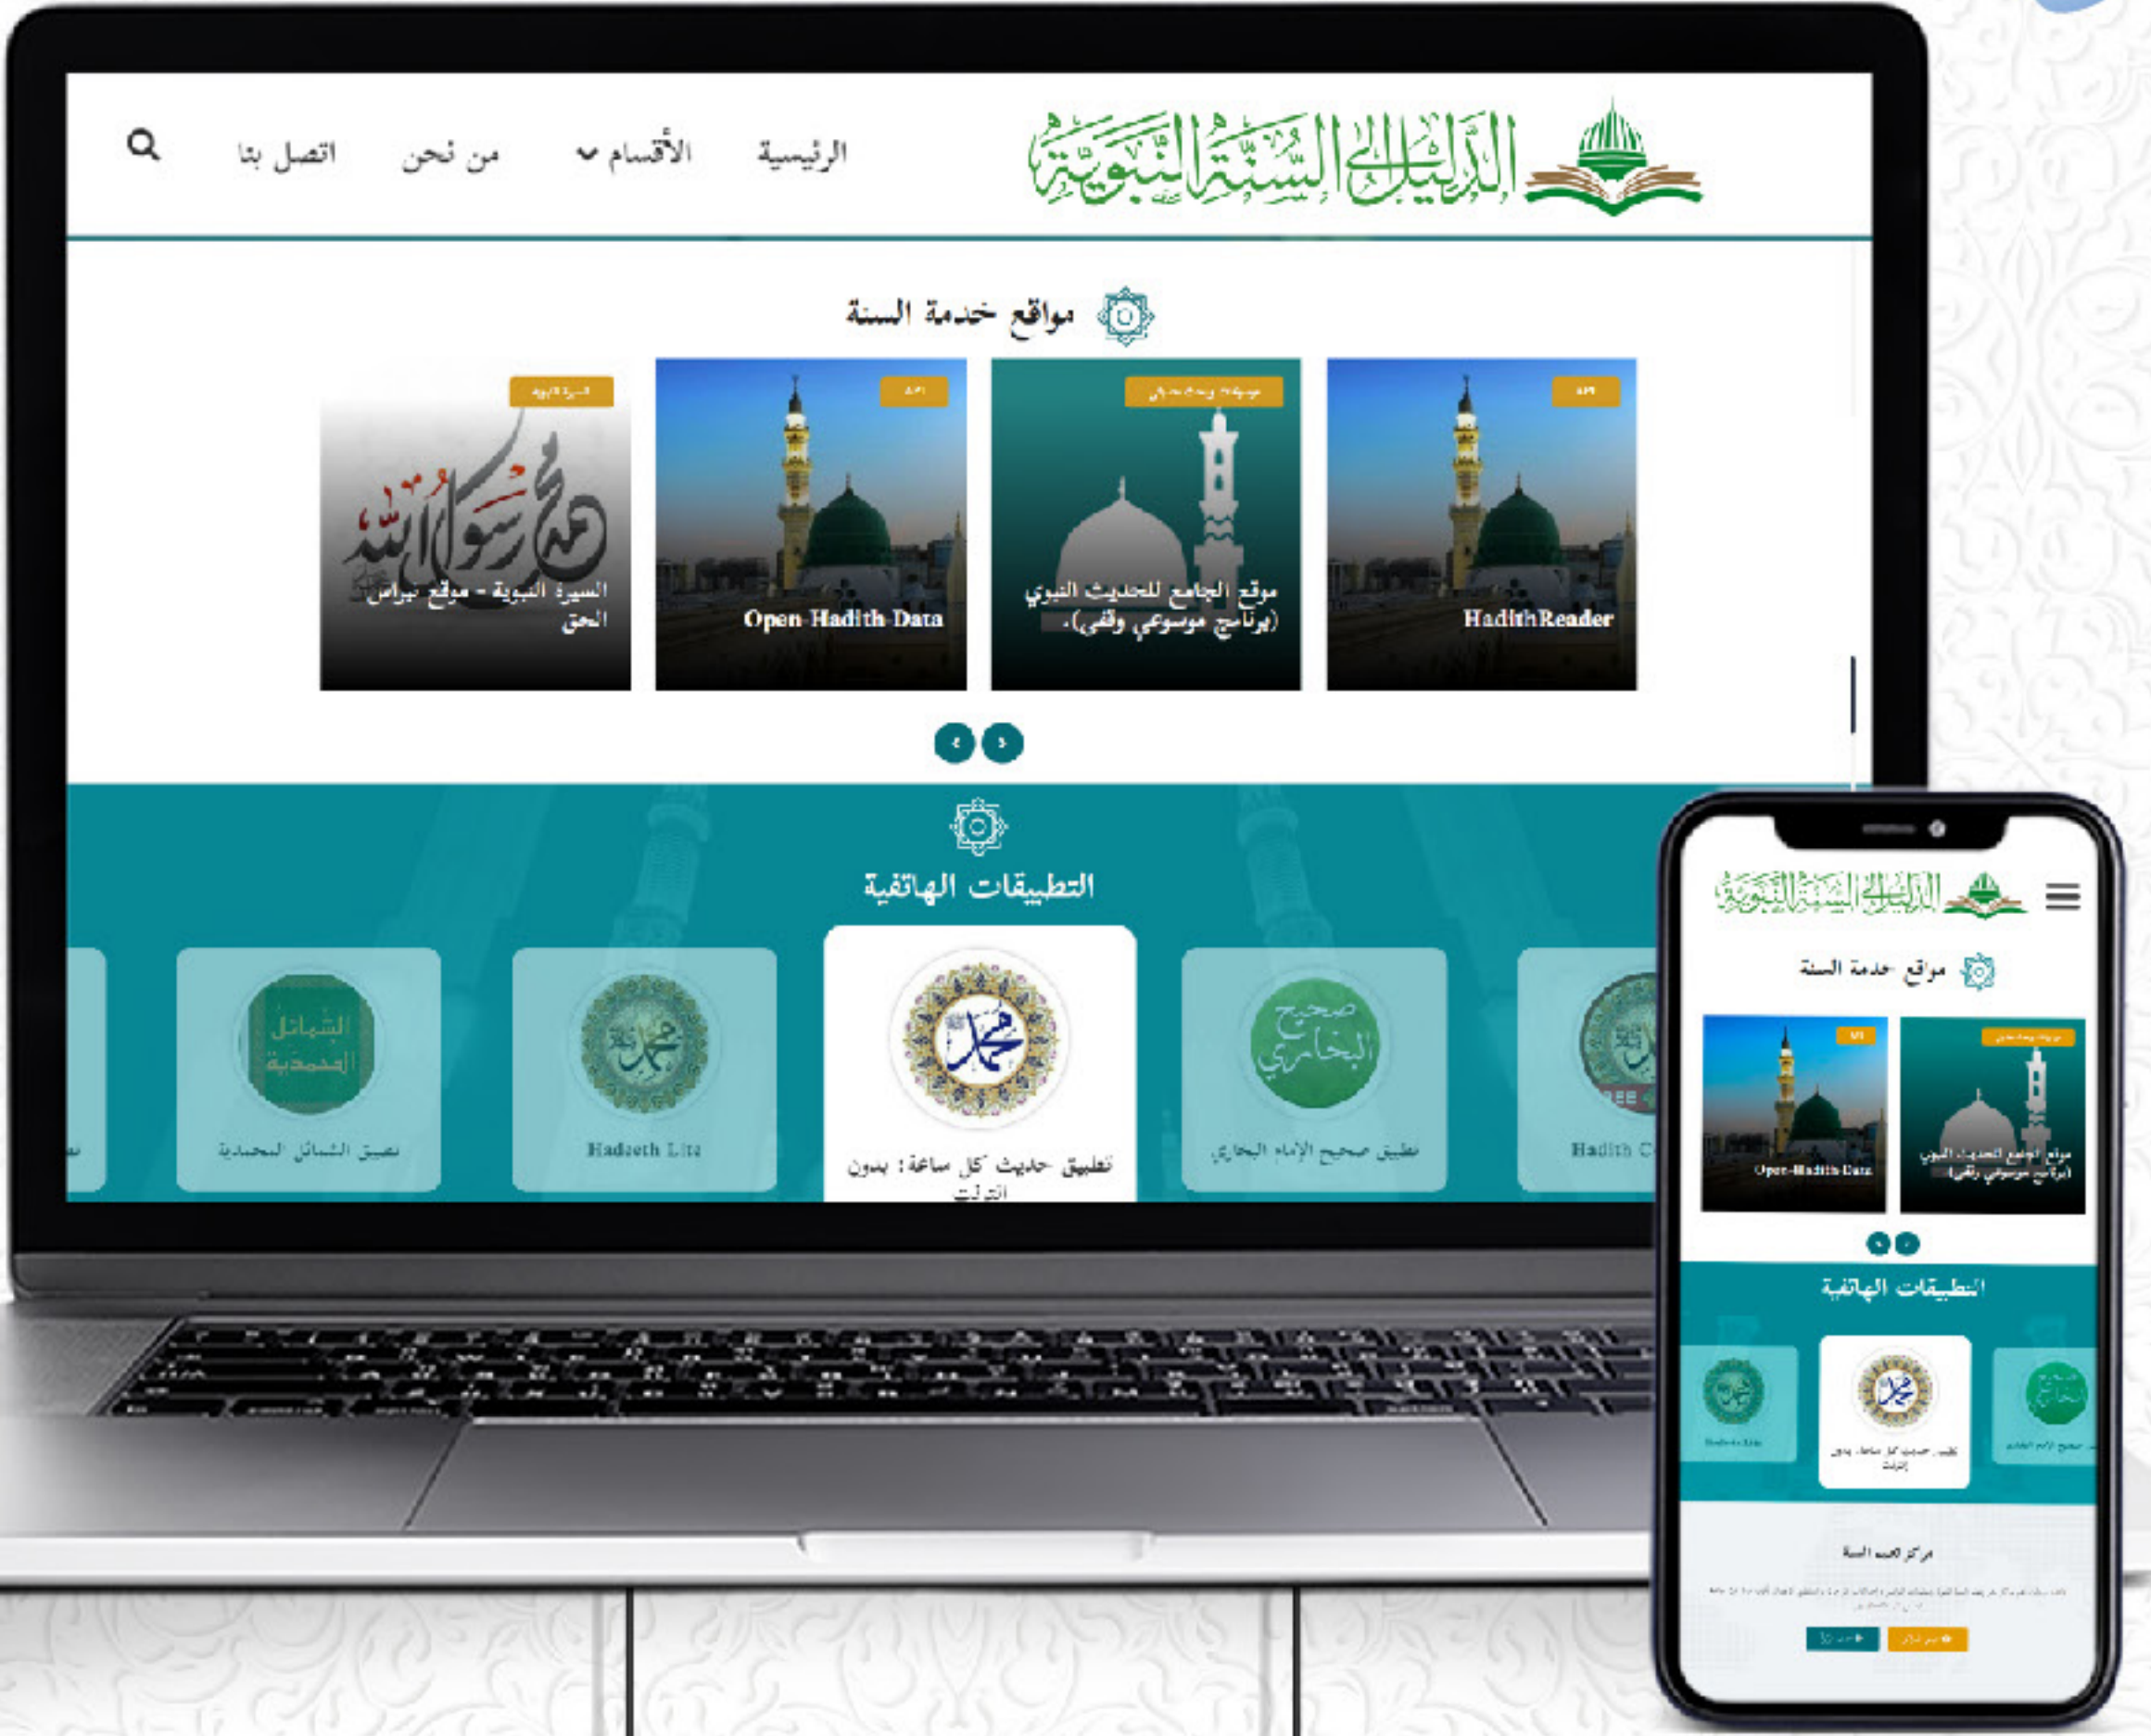

الدليل إلى السنة النبوية

من مجموعة الأدلة الإلكترونية لمركز أصول

2

دليل شامل لمشاريع خدمة السنة النبوية وعلومها وما يتعلق بهما من مبادرات وأفكار ومشاريع منفذة، يضع بين أيادي المهتمين ما يعينهم على معرفة الأعمال القائمة لخدمة هذا المجال وآفاق تحسينها وتطويرها وأوجه احتياجاتها.